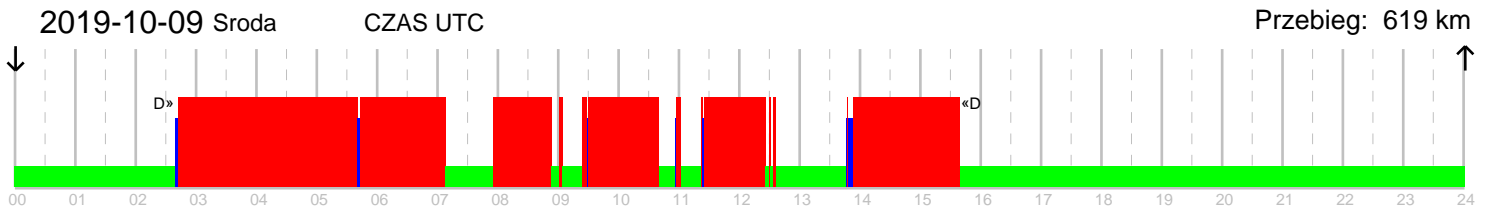

H 07:39-07:44 00:05 WX 12X21 1   ✕ 12:02-12:05 00:03 WX 12X21 1   H 17:34-24:00 06:26 WX 12X21 1
⌚ 07:44-08:36 00:52 WX 12X21 1   H 12:05-12:11 00:06 WX 12X21 1
H 08:36-08:38 00:02 WX 12X21 1   ⌚ 12:11-12:13 00:02 WX 12X21 1

⌚ Jazda: 08:06   ✕ Praca: 01:55   ☑ Gotowosc: 00:00   H Postoj: 13:59   ? Nieznane: 00:00
Pojazdy   Wlozenie karty   Wyjciecie karty   Pocz. stan licznika   Konc. stan licznika
WX 12X21   2019-10-08 00:00   2019-10-08 23:59   908856 km   909460 km

Czas   Rodzaj   Kraj   Stan licznika
2019-10-08 04:03   poczatek   Niemcy D   908856 km
2019-10-08 17:34   koniec   Niemcy D   909460 km

Aktywnosci	Pojazdy	Slot	Aktywnosci	Pojazdy	Slot	Aktywnosci	Pojazdy	Slot
H 00:00-02:39 02:39	WX 12X21	1	⌚ 09:24-09:28 00:04	WX 12X21	1	H 12:26-12:29 00:03	WX 12X21	1
✕ 02:39-02:42 00:03	WX 12X21	1	✕ 09:28-09:30 00:02	WX 12X21	1	⌚ 12:29-12:31 00:02	WX 12X21	1
⌚ 02:42-05:40 02:58	WX 12X21	1	⌚ 09:30-10:40 01:10	WX 12X21	1	H 12:31-12:34 00:03	WX 12X21	1
✕ 05:40-05:43 00:03	WX 12X21	1	H 10:40-10:56 00:16	WX 12X21	1	⌚ 12:34-12:36 00:02	WX 12X21	1
⌚ 05:43-07:08 01:25	WX 12X21	1	✕ 10:56-10:57 00:01	WX 12X21	1	H 12:36-13:46 01:10	WX 12X21	1
H 07:08-07:55 00:47	WX 12X21	1	⌚ 10:57-11:02 00:05	WX 12X21	1	✕ 13:46-13:47 00:01	WX 12X21	1
⌚ 07:55-08:53 00:58	WX 12X21	1	H 11:02-11:22 00:20	WX 12X21	1	⌚ 13:47-13:48 00:01	WX 12X21	1
H 08:53-09:00 00:07	WX 12X21	1	⌚ 11:22-11:23 00:01	WX 12X21	1	✕ 13:48-13:53 00:05	WX 12X21	1
⌚ 09:00-09:04 00:04	WX 12X21	1	✕ 11:23-11:25 00:02	WX 12X21	1	⌚ 13:53-15:39 01:46	WX 12X21	1
H 09:04-09:24 00:20	WX 12X21	1	⌚ 11:25-12:26 01:01	WX 12X21	1	H 15:39-24:00 08:21	WX 12X21	1

⌚ Jazda: 09:37   ✕ Praca: 00:17   ☑ Gotowosc: 00:00   H Postoj: 14:06   ? Nieznane: 00:00
Pojazdy   Wlozenie karty   Wyjciecie karty   Pocz. stan licznika   Konc. stan licznika
WX 12X21   2019-10-09 00:00   2019-10-09 23:59   909460 km   910079 km

Czas   Rodzaj   Kraj   Stan licznika
2019-10-09 02:38   poczatek   Niemcy D   909460 km
2019-10-09 15:39   koniec   Niemcy D   910079 km