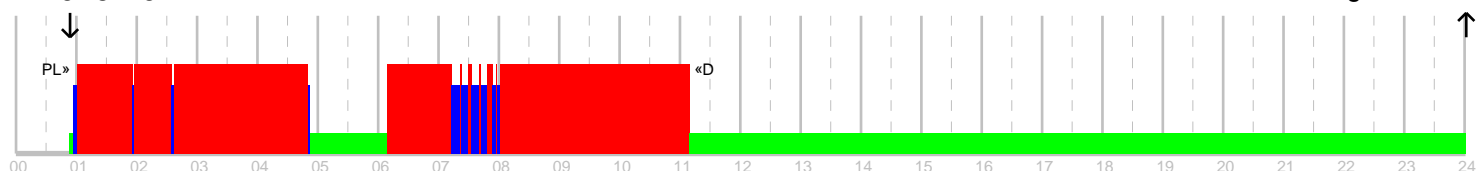

2019-10-14 Poniedzialek CZAS UTC

Przebieg: 597 km

Aktywnosci	Pojazdy	Slot	Aktywnosci	Pojazdy	Slot	Aktywnosci	Pojazdy	Slot
? 00:00-00:53 00:53			04:50-04:52 00:02	WX 12X21	1	07:40-07:42 00:02	WX 12X21	1
00:53-00:57 00:04	WX 12X21	1	04:52-06:09 01:17	WX 12X21	1	07:42-07:48 00:06	WX 12X21	1
00:57-01:01 00:04	WX 12X21	1	06:09-07:13 01:04	WX 12X21	1	07:48-07:53 00:05	WX 12X21	1
01:01-01:56 00:55	WX 12X21	1	07:13-07:21 00:08	WX 12X21	1	07:53-07:57 00:04	WX 12X21	1
01:56-01:58 00:02	WX 12X21	1	07:21-07:23 00:02	WX 12X21	1	07:57-07:58 00:01	WX 12X21	1
01:58-02:35 00:37	WX 12X21	1	07:23-07:29 00:06	WX 12X21	1	07:58-08:01 00:03	WX 12X21	1
02:35-02:37 00:02	WX 12X21	1	07:29-07:33 00:04	WX 12X21	1	08:01-11:09 03:08	WX 12X21	1
02:37-04:50 02:13	WX 12X21	1	07:33-07:40 00:07	WX 12X21	1	11:09-24:00 12:51	WX 12X21	1

☒ Jazda: 08:11
☒ Praca: 00:44
☒ Gotowosc: 00:00
☐ Postoj: 14:12
☐ Nieznane: 00:53

Pojazdy: WX 12X21
Wlozenie karty: 2019-10-14 00:53
Wyjciecie karty: 2019-10-14 23:59
Pocz. stan licznika: 911288 km
Konc. stan licznika: 911885 km

Czas: 2019-10-14 00:55 - 2019-10-14 11:13
Rodzaj: poczatek - koniec
Kraj: Polska PL - Niemcy D
Stan licznika: 911288 km - 911885 km