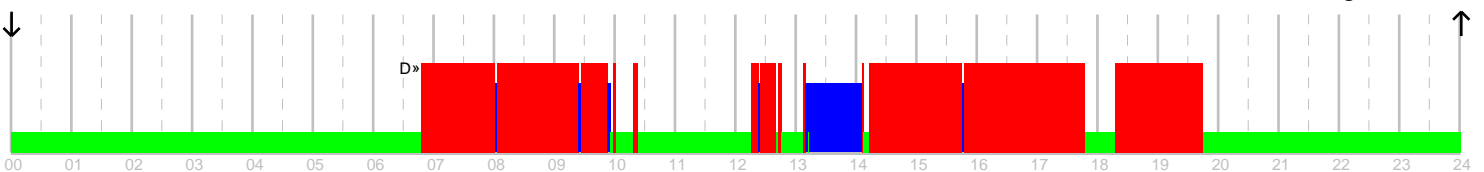

2019-10-30 Sroda CZAS UTC Przebieg: 591 km

Aktywnosci	Pojazdy	Slot	Aktywnosci	Pojazdy	Slot	Aktywnosci	Pojazdy	Slot
⌂ 00:00-06:48 06:48	WX 12X21 1		☺ 10:18-10:23 00:05	WX 12X21 1		⌂ 13:12-13:13 00:01	WX 12X21 1	
☺ 06:48-08:01 01:13	WX 12X21 1		⌂ 10:23-12:16 01:53	WX 12X21 1		✂ 13:13-14:06 00:53	WX 12X21 1	
✂ 08:01-08:03 00:02	WX 12X21 1		☺ 12:16-12:23 00:07	WX 12X21 1		☺ 14:06-14:07 00:01	WX 12X21 1