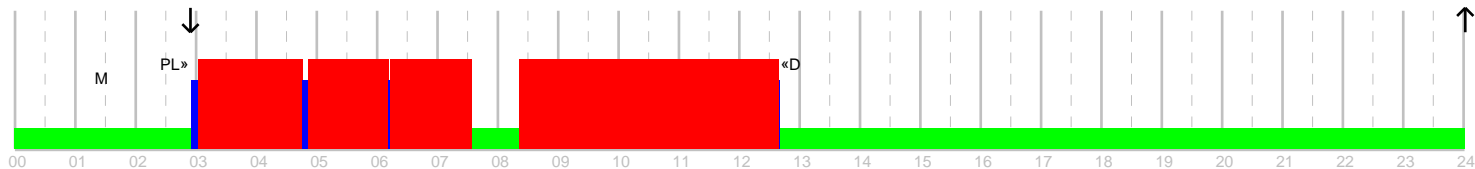

🕒 Jazda tydzien I: 41:56	🕒 Jazda tydzien II: 37:32	🕒 Jazda suma 2 tygodni: 79:28
--------------------------	---------------------------	-------------------------------

2019-10-21 Poniedzialek CZAS UTC Przebieg: 646 km