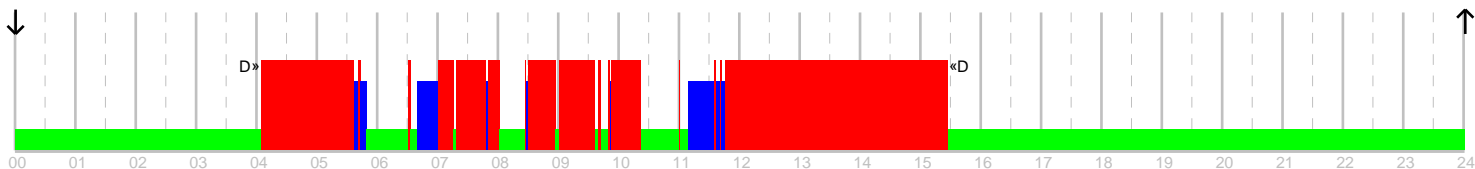

Актыwnosci	Pojazdy	Slot	Актыwnosci	Pojazdy	Slot	Актыwnosci	Pojazdy	Slot
⌂ 00:00-02:53 02:53		M	✖ 04:46-04:51 00:05	WX 12X21 1		⌂ 07:34-08:21 00:47	WX 12X21 1	
⌂ 02:53-02:55 00:02	WX 12X21 1		🕒 04:51-06:11 01:20	WX 12X21 1		🕒 08:21-12:39 04:18	WX 12X21 1	
✖ 02:55-03:02 00:07	WX 12X21 1		✖ 06:11-06:13 00:02	WX 12X21 1		✖ 12:39-12:40 00:01	WX 12X21 1	
🕒 03:02-04:46 01:44	WX 12X21 1		🕒 06:13-07:34 01:21	WX 12X21 1		⌂ 12:40-24:00 11:20	WX 12X21 1	

🕒 Jazda: 08:43	✖ Praca: 00:15	☑ Gotowosc: 00:00	⌂ Postoj: 15:02	? Nieznane: 00:00

Pojazdy WX 12X21	Wlozenie karty 2019-10-21 02:53	Wyjecie karty 2019-10-21 23:59	Pocz. stan licznika 913986 km	Konc. stan licznika 914632 km

Czas 2019-10-21 02:53 2019-10-21 12:40	Rodzaj początek koniec	Kraj Polska PL Niemcy D	Stan licznika 913986 km 914632 km

2019-10-22 Wtorek CZAS UTC Przebieg: 535 km