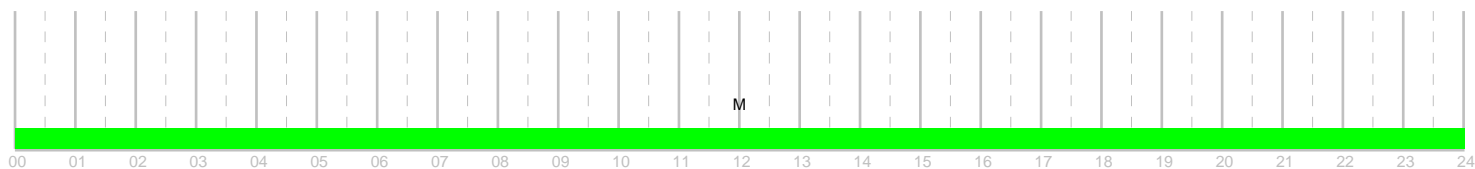

⌂ 04:10-04:46 00:36 WX 12X21 1	🕒 06:41-07:09 00:28 WX 12X21 1	✖ 07:49-07:50 00:01 WX 12X21 1
🕒 04:46-04:48 00:02 WX 12X21 1	⌂ 07:09-07:13 00:04 WX 12X21 1	🕒 07:50-07:52 00:02 WX 12X21 1
⌂ 04:48-05:25 00:37 WX 12X21 1	✖ 07:13-07:14 00:01 WX 12X21 1	⌂ 07:52-24:00 16:08 M

🕒 Jazda: 03:56	✖ Praca: 00:02	☑ Gotowosc: 00:00	⌂ Postoj: 20:02	? Nieznane: 00:00

Pojazdy WX 12X21	Wlozenie karty 2019-10-18 00:00	Wyjecie karty 2019-10-18 07:52	Pocz. stan licznika 913721 km	Konc. stan licznika 913986 km

Czas 2019-10-18 01:03 2019-10-18 07:52	Rodzaj początek koniec	Kraj Polska PL Polska PL	Stan licznika 913721 km 913986 km

2019-10-19 Sobota CZAS UTC Przebieg: 0 km