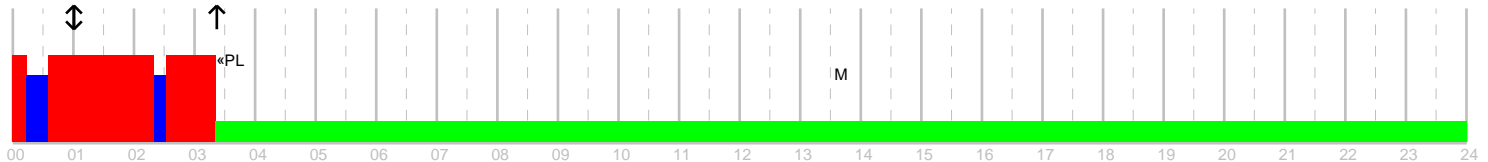

Jan Kowalski

Numer karty kierowcy: 1234567890123456
 Karta ważna do 2012-12-10
 Dane w pliku od 2008-03-25 do 2012-11-20

Raport od 2012-11-14 do 2012-11-15

2012-11-14 CZAS LOKALNY

Przebieg: 1075 km

Aktywnosci	Pojazdy	Slot	Aktywnosci	Pojazdy	Slot	Aktywnosci	Pojazdy	Slot
? 00:00-01:00	01:00		✘ 12:37-12:44	00:07	MZY 12345 1 ☹	☑ 17:53-22:37	04:44	MZY 12345 2 ☹
? 01:00-07:29	06:29		☑ 12:44-15:28	02:44	MZY 12345 1 ☹	☑ 22:37-22:37	00:00	MZY 12345 2
☑ 07:29-07:29	00:00	MZY 12345 2 ☹	✘ 15:28-15:38	00:10	MZY 12345 1 ☹	? 22:37-22:38	00:01	
⌂ 07:29-07:36	00:07	MZY 12345 2 ☹	☑ 15:38-15:58	00:20	MZY 12345 1 ☹	✘ 22:38-22:39	00:01	MZY 12345 1
☑ 07:36-12:34	04:58	MZY 12345 2 ☹	✘ 15:58-16:02	00:04	MZY 12345 1 ☹	✘ 22:39-22:48	00:09	MZY 12345 1 ☹
☑ 12:34-12:35	00:01	MZY 12345 2	⌂ 16:02-16:51	00:49	MZY 12345 1 ☹	☑ 22:48-24:00	01:12	MZY 12345 1 ☹
? 12:35-12:35	00:00		☑ 16:51-17:51	01:00	MZY 12345 1 ☹			
✘ 12:35-12:37	00:02	MZY 12345 1	? 17:51-17:53	00:02				

🕒 Jazda: 05:16 ✘ Praca: 00:33 ☑ Gotowosc: 09:43 ⌂ Postoj: 00:56 ? Nieznane: 07:32

Pojazdy MZY 12345 Wlozenie karty 2012-11-14 07:29 Wyjecie karty 2012-11-15 00:59 Pocz. stan licznika 367099 km Konc. stan licznika 368173 km

Czas 2012-11-14 07:29 Rodzaj poczatek Kraj Wielka Brytania UK Stan licznika 367099 km

2012-11-15 CZAS LOKALNY

Przebieg: 200 km

Aktywnosci	Pojazdy	Slot	Aktywnosci	Pojazdy	Slot	Aktywnosci	Pojazdy	Slot
☑ 00:00-00:14	00:14	MZY 12345 1 ☹	☑ 01:00-02:20	01:20	MZY 12345 1 ☹	⌂ 03:21-24:00	20:39	M
✘ 00:14-00:35	00:21	MZY 12345 1 ☹	✘ 02:20-02:32	00:12	MZY 12345 1 ☹			
☑ 00:35-01:00	00:25	MZY 12345 1 ☹	☑ 02:32-03:21	00:49	MZY 12345 1 ☹			

Czas 2012-11-15 03:21 Rodzaj koniec Kraj Polska PL Stan licznika 368374 km

PODSUMOWANIE

Przebieg: 1275 km

🕒 Jazda: 08:04 ✘ Praca: 01:06 ☑ Gotowosc: 09:43 ⌂ Postoj: 21:35 ? Nieznane: 07:32

WSZYSTKIE OKRESY NIEZNANE