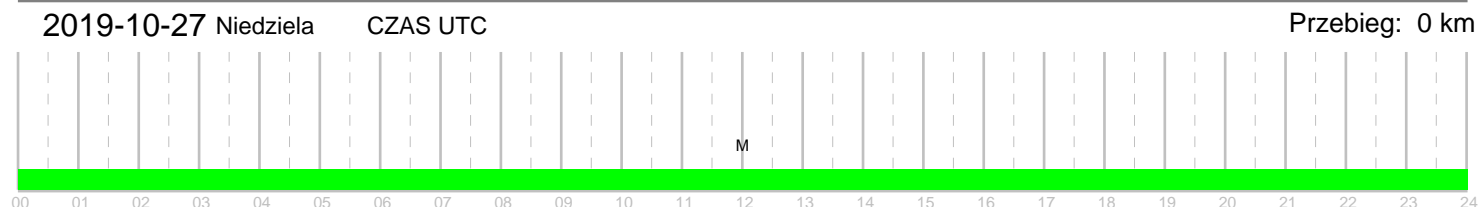

Aktywnosci	Pojazdy	Slot	Aktywnosci	Pojazdy	Slot	Aktywnosci	Pojazdy	Slot
⌂ 00:00-24:00 24:00		M						

🕒 Jazda: 00:00	✖ Praca: 00:00	☑ Gotowosc: 00:00	⌂ Postoj: 24:00	? Nieznane: 00:00

🕒 Jazda tydzień I: 37:32	🕒 Jazda tydzień II: 39:56	🕒 Jazda suma 2 tygodni: 77:28

2019-10-28 Poniedziałek CZAS UTC Przebieg: 565 km