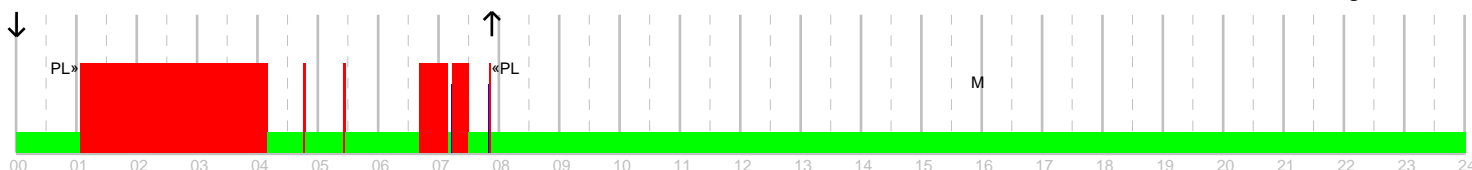

Aktywnosci

Pojazdy Slot

Aktywnosci

Pojazdy Slot

Aktywnosci

Pojazdy Slot

🚗 00:00-01:04 01:04 WX 12X21 1
🕒 01:04-04:10 03:06 WX 12X21 1

🕒 05:25-05:27 00:02 WX 12X21 1
🚗 05:27-06:41 01:14 WX 12X21 1

🕒 07:14-07:30 00:16 WX 12X21 1
🚗 07:30-07:49 00:19 WX 12X21 1