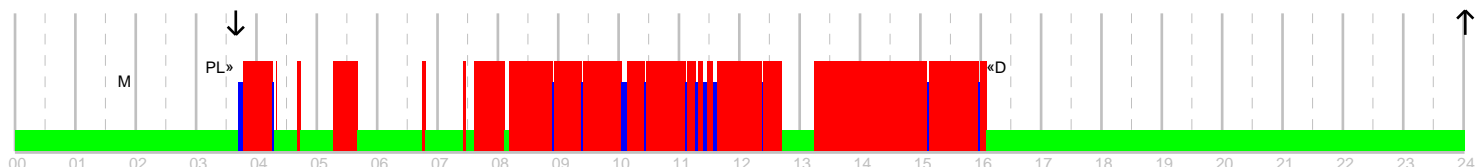

Numer karty kierowcy: 1100000004557000
 Karta ważna do 2023-04-20
 Dane w pliku od 2019-01-29 do 2019-10-31

Raport od 2019-10-03 do 2019-10-31

🕒 Jazda: 00:00 🛠️ Praca: 00:00 📦 Gotowosc: 00:00 🚗 Postoj: 24:00 ? Nieznane: 00:00

2019-10-06 Niedziela CZAS UTC

Przebieg: 0 km

Aktywnosci	Pojazdy	Slot	Aktywnosci	Pojazdy	Slot	Aktywnosci	Pojazdy	Slot
🚗 00:00-24:00		M						

🕒 Jazda: 00:00 🛠️ Praca: 00:00 📦 Gotowosc: 00:00 🚗 Postoj: 24:00 ? Nieznane: 00:00

🕒 Jazda tydzień I: 00:00 🕒 Jazda tydzień II: 05:20 🕒 Jazda suma 2 tygodni: 05:20

2019-10-07 Poniedziałek CZAS UTC

Przebieg: 495 km

Aktywnosci	Pojazdy	Slot	Aktywnosci	Pojazdy	Slot	Aktywnosci	Pojazdy	Slot
🚗 00:00-03:38		M	🚗 07:28-07:36	00:08		🕒 11:19-11:23	00:04	
🚗 03:38-03:42	WX 12X21	1	🕒 07:36-08:06	00:30		🛠️ 11:23-11:28	00:05	
🛠️ 03:42-03:47	WX 12X21	1	🚗 08:06-08:11	00:05		🕒 11:28-11:33	00:05	
🕒 03:47-04:16	WX 12X21	1	🕒 08:11-08:54	00:43		🛠️ 11:33-11:38	00:05	
🛠️ 04:16-04:17	WX 12X21	1	🛠️ 08:54-08:56	00:02		🕒 11:38-12:22	00:44	
🚗 04:17-04:19	WX 12X21	1	🕒 08:56-09:23	00:27		🛠️ 12:22-12:24	00:02	
🕒 04:19-04:20	WX 12X21	1	🛠️ 09:23-09:25	00:02		🕒 12:24-12:42	00:18	
🚗 04:20-04:40	WX 12X21	1	🕒 09:25-10:03	00:38		🚗 12:42-13:14	00:32	
🕒 04:40-04:44	WX 12X21	1	🛠️ 10:03-10:08	00:05		🕒 13:14-15:06	01:52	
🚗 04:44-05:16	WX 12X21	1	🕒 10:08-10:25	00:17		🛠️ 15:06-15:08	00:02	
🕒 05:16-05:40	WX 12X21	1	🛠️ 10:25-10:27	00:02		🕒 15:08-15:57	00:49	
🚗 05:40-06:45	WX 12X21	1	🕒 10:27-11:06	00:39		🛠️ 15:57-15:59	00:02	
🕒 06:45-06:48	WX 12X21	1	🛠️ 11:06-11:08	00:02		🕒 15:59-16:05	00:06	
🚗 06:48-07:26	WX 12X21	1	🕒 11:08-11:16	00:08		🚗 16:05-24:00	07:55	
🕒 07:26-07:28	WX 12X21	1	🛠️ 11:16-11:19	00:03				