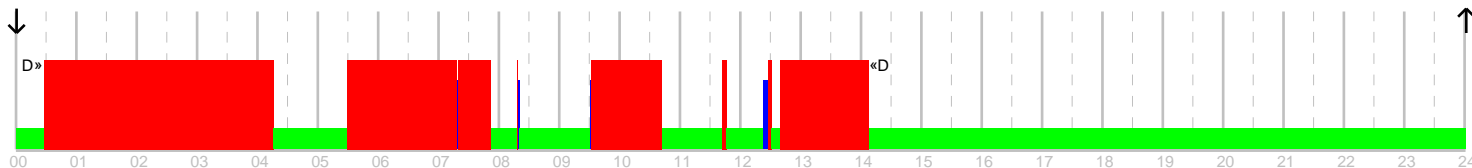

🕒 Jazda: 08:24

🔧 Praca: 01:04

📦 Gotowosc: 00:00

🚗 Postoj: 14:32

? Nieznane: 00:00

Pojazdy
WX 12X21

Wlozenie karty
2019-10-15 00:00

Wyjecie karty
2019-10-15 23:59

Pocz. stan licznika
911885 km

Konc. stan licznika
912460 km

Czas
2019-10-15 01:52
2019-10-15 15:21

Rodzaj
poczatek
koniec

Kraj
Niemcy D
Niemcy D

Stan licznika
911885 km
912460 km

2019-10-16 Sroda

CZAS UTC

Przebieg: 639 km

Aktywnosci

Pojazdy Slot

Aktywnosci

Pojazdy Slot

Aktywnosci

Pojazdy Slot

🚗 00:00-00:28 00:28 WX 12X21 1
🕒 00:28-04:16 03:48 WX 12X21 1
🚗 04:16-05:29 01:13 WX 12X21 1
🕒 05:29-07:18 01:49 WX 12X21 1
🔧 07:18-07:20 00:02 WX 12X21 1
🕒 07:20-07:52 00:32 WX 12X21 1
🚗 07:52-08:18 00:26 WX 12X21 1

🕒 08:18-08:19 00:01 WX 12X21 1
🔧 08:19-08:20 00:01 WX 12X21 1
🚗 08:20-09:31 01:11 WX 12X21 1
🔧 09:31-09:32 00:01 WX 12X21 1
🕒 09:32-10:42 01:10 WX 12X21 1
🚗 10:42-11:42 01:00 WX 12X21 1
🕒 11:42-11:46 00:04 WX 12X21 1

🚗 11:46-12:22 00:36 WX 12X21 1
🔧 12:22-12:27 00:05 WX 12X21 1
🕒 12:27-12:31 00:04 WX 12X21 1
🚗 12:31-12:39 00:08 WX 12X21 1
🕒 12:39-14:07 01:28 WX 12X21 1
🚗 14:07-24:00 09:53 WX 12X21 1

🕒 Jazda: 08:56

🔧 Praca: 00:09

📦 Gotowosc: 00:00

🚗 Postoj: 14:55

? Nieznane: 00:00

Pojazdy
WX 12X21

Wlozenie karty
2019-10-16 00:00

Wyjecie karty
2019-10-16 23:59

Pocz. stan licznika
912460 km

Konc. stan licznika
913099 km

Czas
2019-10-16 00:27
2019-10-16 14:07

Rodzaj
poczatek
koniec

Kraj
Niemcy D
Niemcy D

Stan licznika
912460 km
913099 km

2019-10-17 Czwartek

CZAS UTC

Przebieg: 622 km