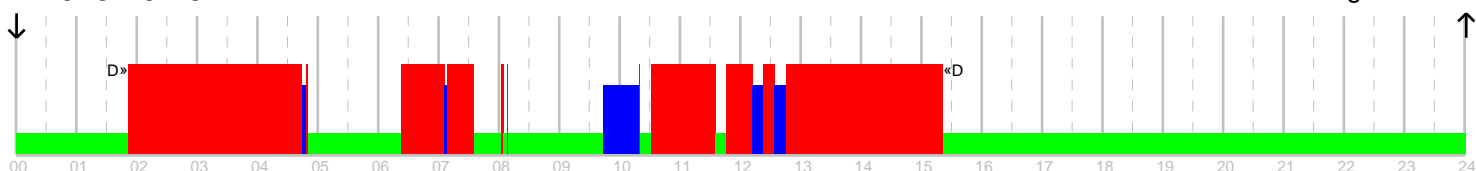

2019-10-15 Wtorek CZAS UTC

Przebieg: 575 km

Aktywnosci	Pojazdy	Slot	Aktywnosci	Pojazdy	Slot	Aktywnosci	Pojazdy	Slot
00:00-01:52 01:52	WX 12X21	1	07:35-08:02 00:27	WX 12X21	1	10:31-11:35 01:04	WX 12X21	1
01:52-04:44 02:52	WX 12X21	1	08:02-08:04 00:02	WX 12X21	1	11:35-11:46 00:11	WX 12X21	1
04:44-04:49 00:05	WX 12X21	1	08:04-08:08 00:04	WX 12X21	1	11:46-12:12 00:26	WX 12X21	1
04:49-04:50 00:01	WX 12X21	1	08:08-08:09 00:01	WX 12X21	1	12:12-12:22 00:10	WX 12X21	1
04:50-06:23 01:33	WX 12X21	1	08:09-09:44 01:35	WX 12X21	1	12:22-12:34 00:12	WX 12X21	1
06:23-07:06 00:43	WX 12X21	1	09:44-10:19 00:35	WX 12X21	1	12:34-12:45 00:11	WX 12X21	1
07:06-07:09 00:03	WX 12X21	1	10:19-10:20 00:01	WX 12X21	1	12:45-15:21 02:36	WX 12X21	1
07:09-07:35 00:26	WX 12X21	1	10:20-10:31 00:11	WX 12X21	1	15:21-24:00 08:39	WX 12X21	1