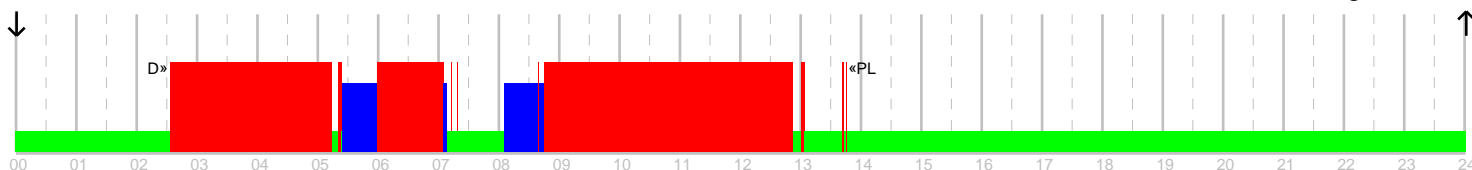

Aktywnosci

Pojazdy Slot

Aktywnosci

Pojazdy Slot

Aktywnosci

Pojazdy Slot

🚗 00:00-02:34 02:34 WX 12X21 1
🕒 02:34-05:14 02:40 WX 12X21 1
🚗 05:14-05:20 00:06 WX 12X21 1
🕒 05:20-05:23 00:03 WX 12X21 1
🚗 05:23-05:24 00:01 WX 12X21 1
🔧 05:24-05:59 00:35 WX 12X21 1
🕒 05:59-07:05 01:06 WX 12X21 1
🔧 07:05-07:08 00:03 WX 12X21 1

🚗 07:08-07:12 00:04 WX 12X21 1
🕒 07:12-07:13 00:01 WX 12X21 1
🚗 07:13-07:18 00:05 WX 12X21 1
🕒 07:18-07:19 00:01 WX 12X21 1
🚗 07:19-08:05 00:46 WX 12X21 1
🔧 08:05-08:39 00:34 WX 12X21 1
🕒 08:39-08:40 00:01 WX 12X21 1
🔧 08:40-08:45 00:05 WX 12X21 1

🕒 08:45-12:52 04:07 WX 12X21 1
🚗 12:52-13:00 00:08 WX 12X21 1
🕒 13:00-13:03 00:03 WX 12X21 1
🚗 13:03-13:41 00:38 WX 12X21 1
🕒 13:41-13:43 00:02 WX 12X21 1
🚗 13:43-13:45 00:02 WX 12X21 1
🕒 13:45-13:46 00:01 WX 12X21 1
🚗 13:46-24:00 10:14 WX 12X21 1

🕒 Jazda: 08:05

🔧 Praca: 01:17

📦 Gotowosc: 00:00

🚗 Postoj: 14:38

? Nieznane: 00:00

Pojazdy
WX 12X21

Wlozenie karty
2019-10-17 00:00

Wyjecie karty
2019-10-17 23:59

Pocz. stan licznika
913099 km

Konc. stan licznika
913721 km

Czas
2019-10-17 02:31
2019-10-17 13:46

Rodzaj
poczatek
koniec

Kraj
Niemcy D
Polska PL

Stan licznika
913099 km
913721 km

2019-10-18 Piątek

CZAS UTC

Przebieg: 265 km