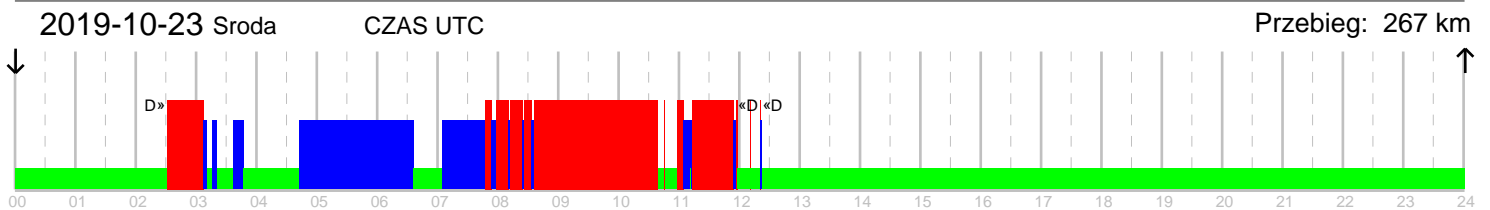

Aktywnosci	Pojazdy	Slot
✂ 07:48-07:50	00:02	WX 12X21 1
🕒 07:50-08:01	00:11	WX 12X21 1
⌂ 08:01-08:27	00:26	WX 12X21 1
🕒 08:27-08:28	00:01	WX 12X21 1
✂ 08:28-08:30	00:02	WX 12X21 1
🕒 08:30-08:57	00:27	WX 12X21 1
⌂ 08:57-09:01	00:04	WX 12X21 1
🕒 09:01-09:36	00:35	WX 12X21 1
⌂ 09:36-09:40	00:04	WX 12X21 1
🕒 09:40-09:42	00:02	WX 12X21 1
⌂ 09:42-09:50	00:08	WX 12X21 1
🕒 09:50-09:51	00:01	WX 12X21 1

Aktywnosci	Pojazdy	Slot
✂ 09:51-09:53	00:02	WX 12X21 1
🕒 09:53-10:22	00:29	WX 12X21 1
⌂ 10:22-11:00	00:38	WX 12X21 1
🕒 11:00-11:01	00:01	WX 12X21 1
⌂ 11:01-11:09	00:08	WX 12X21 1
✂ 11:09-11:35	00:26	WX 12X21 1
🕒 11:35-11:36	00:01	WX 12X21 1
✂ 11:36-11:40	00:04	WX 12X21 1
🕒 11:40-11:42	00:02	WX 12X21 1
✂ 11:42-11:46	00:04	WX 12X21 1
🕒 11:46-15:27	03:41	WX 12X21 1
⌂ 15:27-24:00	08:33	WX 12X21 1

🕒 Jazda: 07:51   ✂ Praca: 01:11   ☑ Gotowosc: 00:00   ⌂ Postoj: 14:58   ? Nieznane: 00:00

Pojazdy: WX 12X21   Wlozenie karty: 2019-10-22 00:00   Wyjcie karty: 2019-10-22 23:59   Pocz. stan licznika: 914632 km   Konc. stan licznika: 915167 km

Czas: 2019-10-22 04:04 - 2019-10-22 15:27   Rodzaj: poczatek - koniec   Kraj: Niemcy D - Niemcy D   Stan licznika: 914632 km - 915167 km

Aktywnosci	Pojazdy	Slot	Aktywnosci	Pojazdy	Slot	Aktywnosci	Pojazdy	Slot
⌂ 00:00-02:31	02:31	WX 12X21 1	✂ 07:53-07:58	00:05	WX 12X21 1	✂ 11:04-11:11	00:07	WX 12X21 1
🕒 02:31-03:07	00:36	WX 12X21 1	🕒 07:58-08:10	00:12	WX 12X21 1	⌂ 11:11-11:12	00:01	WX 12X21 1
✂ 03:07-03:11	00:04	WX 12X21 1	✂ 08:10-08:12	00:02	WX 12X21 1	✂ 11:12-11:13	00:01	WX 12X21 1
⌂ 03:11-03:16	00:05	WX 12X21 1	🕒 08:12-08:24	00:12	WX 12X21 1	🕒 11:13-11:54	00:41	WX 12X21 1
✂ 03:16-03:21	00:05	WX 12X21 1	✂ 08:24-08:26	00:02	WX 12X21 1	✂ 11:54-11:56	00:02	WX 12X21 1
⌂ 03:21-03:37	00:16	WX 12X21 1	🕒 08:26-08:33	00:07	WX 12X21 1	🕒 11:56-11:58	00:02	WX 12X21 1
✂ 03:37-03:47	00:10	WX 12X21 1	✂ 08:33-08:36	00:03	WX 12X21 1	⌂ 11:58-12:10	00:12	WX 12X21 1
⌂ 03:47-04:42	00:55	WX 12X21 1	🕒 08:36-10:39	02:03	WX 12X21 1	🕒 12:10-12:11	00:01	WX 12X21 1
✂ 04:42-06:36	01:54	WX 12X21 1	⌂ 10:39-10:45	00:06	WX 12X21 1	⌂ 12:11-12:20	00:09	WX 12X21 1
⌂ 06:36-07:05	00:29	WX 12X21 1	🕒 10:45-10:46	00:01	WX 12X21 1	🕒 12:20-12:21	00:01	WX 12X21 1
✂ 07:05-07:47	00:42	WX 12X21 1	⌂ 10:46-10:58	00:12	WX 12X21 1	✂ 12:21-12:22	00:01	WX 12X21 1
🕒 07:47-07:53	00:06	WX 12X21 1	🕒 10:58-11:04	00:06	WX 12X21 1	⌂ 12:22-24:00	11:38	WX 12X21 1

🕒 Jazda: 04:08   ✂ Praca: 03:18   ☑ Gotowosc: 00:00   ⌂ Postoj: 16:34   ? Nieznane: 00:00

Pojazdy: WX 12X21   Wlozenie karty: 2019-10-23 00:00   Wyjcie karty: 2019-10-23 23:59   Pocz. stan licznika: 915167 km   Konc. stan licznika: 915434 km

Czas: 2019-10-23 02:30 - 2019-10-23 11:58 - 2019-10-23 12:22   Rodzaj: poczatek - koniec - koniec   Kraj: Niemcy D - Niemcy D - Niemcy D   Stan licznika: 915167 km - 915434 km - 915434 km