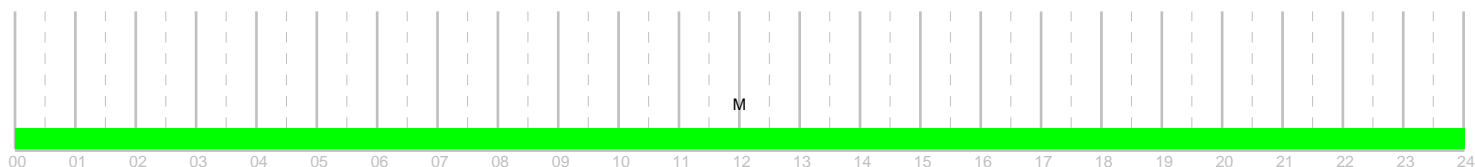

🕒 Jazda: 00:00   🛠️ Praca: 00:00   📦 Gotowosc: 00:00   🚗 Postoj: 24:00   ? Nieznane: 00:00

2019-10-06 Niedziela CZAS UTC

Przebieg: 0 km

Aktywnosci	Pojazdy	Slot	Aktywnosci	Pojazdy	Slot	Aktywnosci	Pojazdy	Slot
🚗 00:00-24:00		M						

🕒 Jazda: 00:00   🛠️ Praca: 00:00   📦 Gotowosc: 00:00   🚗 Postoj: 24:00   ? Nieznane: 00:00

🕒 Jazda tydzień I: 00:00   🕒 Jazda tydzień II: 05:20   🕒 Jazda suma 2 tygodni: 05:20

2019-10-07 Poniedziałek CZAS UTC

Przebieg: 495 km