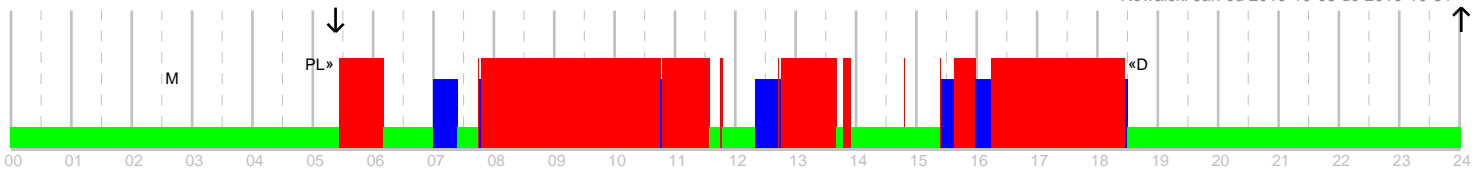

Aktywnosci	Pojazdy	Slot	Aktywnosci	Pojazdy	Slot	Aktywnosci	Pojazdy	Slot
⌂ 00:00-05:21 05:21		M	☺ 10:47-11:34 00:47	WX 12X21 1		⌂ 13:55-14:47 00:52	WX 12X21 1	
⌂ 05:21-05:26 00:05	WX 12X21 1		⌂ 11:34-11:45 00:11	WX 12X21 1		☺ 14:47-14:48 00:01	WX 12X21 1	
☺ 05:26-06:10 00:44	WX 12X21 1		☺ 11:45-11:47 00:02	WX 12X21 1		⌂ 14:48-15:23 00:35	WX 12X21 1	
⌂ 06:10-07:00 00:50	WX 12X21 1		⌂ 11:47-12:20 00:33	WX 12X21 1		☺ 15:23-15:24 00:01	WX 12X21 1	
✂ 07:00-07:24 00:24	WX 12X21 1		✂ 12:20-12:42 00:22	WX 12X21 1		✂ 15:24-15:37 00:13	WX 12X21 1	
⌂ 07:24-07:44 00:20	WX 12X21 1		☺ 12:42-12:43 00:01	WX 12X21 1		☺ 15:37-15:58 00:21	WX 12X21 1	
☺ 07:44-07:45 00:01	WX 12X21 1		✂ 12:43-12:45 00:02	WX 12X21 1		✂ 15:58-16:14 00:16	WX 12X21 1	
✂ 07:45-07:47 00:02	WX 12X21 1		☺ 12:45-13:40 00:55	WX 12X21 1		☺ 16:14-18:27 02:13	WX 12X21 1	
☺ 07:47-10:45 02:58	WX 12X21 1		⌂ 13:40-13:47 00:07	WX 12X21 1		✂ 18:27-18:29 00:02	WX 12X21 1	
✂ 10:45-10:47 00:02	WX 12X21 1		☺ 13:47-13:55 00:08	WX 12X21 1		⌂ 18:29-24:00 05:31	WX 12X21 1	

☺ Jazda: 08:12   ✂ Praca: 01:23   ☑ Gotowosc: 00:00   ⌂ Postoj: 14:25   ? Nieznane: 00:00

Pojazdy: WX 12X21   Wlozenie karty: 2019-10-28 05:21   Wyjciecie karty: 2019-10-28 23:59   Pocz. stan licznika: 916818 km   Konc. stan licznika: 917383 km

Czas: 2019-10-28 05:21 - 2019-10-28 18:29   Rodzaj: poczatek - koniec   Kraj: Polska PL - Niemcy D   Stan licznika: 916818 km - 917383 km