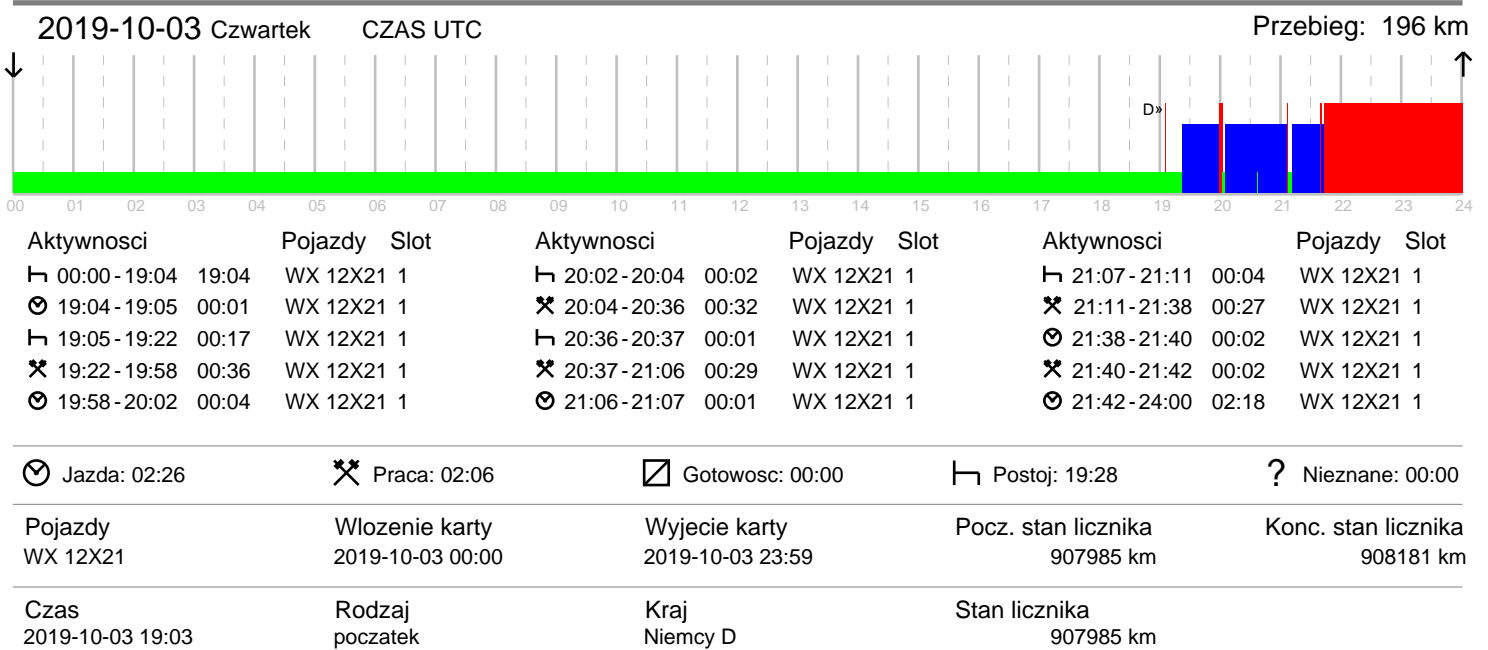

Numer karty kierowcy: 1100000004557000
 Karta ważna do 2023-04-20
 Dane w pliku od 2019-01-29 do 2019-10-31

Raport od 2019-10-03 do 2019-10-31

🕒 Jazda: 00:00 🛠️ Praca: 00:00 📦 Gotowosc: 00:00 🚗 Postoj: 24:00 ? Nieznane: 00:00