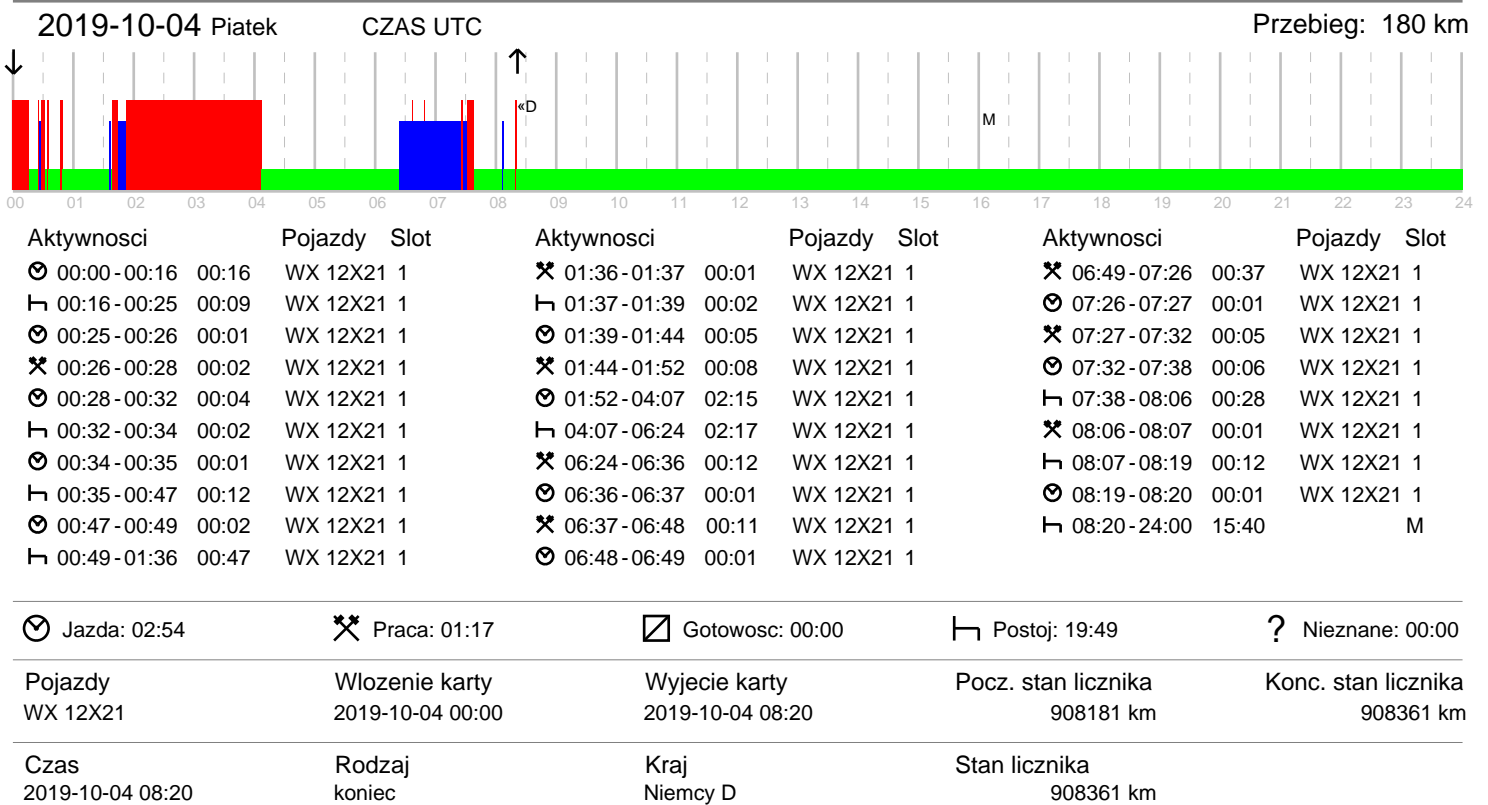

Numer karty kierowcy: 1100000004557000
 Karta ważna do 2023-04-20
 Dane w pliku od 2019-01-29 do 2019-10-31

Raport od 2019-10-03 do 2019-10-31

🕒 Jazda: 00:00 🛠️ Praca: 00:00 📦 Gotowosc: 00:00 🚗 Postoj: 24:00 ? Nieznane: 00:00