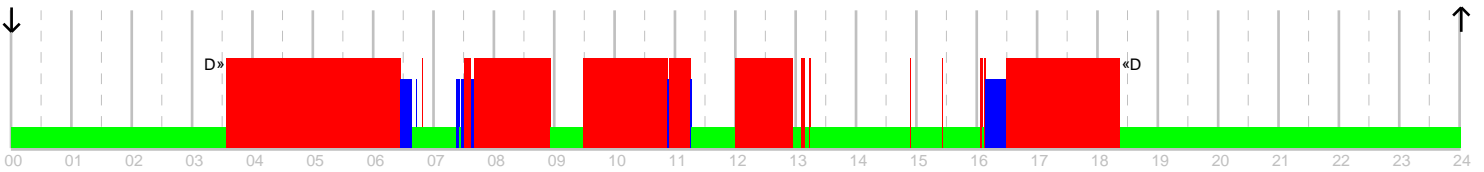

2019-10-29 Wtorek CZAS UTC Przebieg: 619 km

Aktywnosci	Pojazdy	Slot	Aktywnosci	Pojazdy	Slot	Aktywnosci	Pojazdy	Slot
⌂ 00:00-03:34 03:34	WX 12X21 1		✂ 07:37-07:40 00:03	WX 12X21 1		☺ 13:13-13:14 00:01	WX 12X21 1	
☺ 03:34-06:27 02:53	WX 12X21 1		☺ 07:40-08:56 01:16	WX 12X21 1		⌂ 13:14-14:53 01:39	WX 12X21 1	
✂ 06:27-06:38 00:11	WX 12X21 1		⌂ 08:56-09:28 00:32	WX 12X21 1		☺ 14:53-14:54 00:01	WX 12X21 1	
⌂ 06:38-06:42 00:04	WX 12X21 1		☺ 09:28-10:52 01:24	WX 12X21 1		⌂ 14:54-15:25 00:31	WX 12X21 1	
✂ 06:42-06:43 00:01	WX 12X21 1		✂ 10:52-10:54 00:02	WX 12X21 1		☺ 15:25-15:26 00:01	WX 12X21 1	
⌂ 06:43-06:48 00:05	WX 12X21 1		☺ 10:54-11:15 00:21	WX 12X21 1		⌂ 15:26-16:03 00:37	WX 12X21 1	
☺ 06:48-06:49 00:01	WX 12X21 1		✂ 11:15-11:16 00:01	WX 12X21 1		☺ 16:03-16:05 00:02	WX 12X21 1	
⌂ 06:49-07:22 00:33	WX 12X21 1		⌂ 11:16-12:00 00:44	WX 12X21 1		⌂ 16:05-16:07 00:02	WX 12X21 1	
✂ 07:22-07:26 00:04	WX 12X21 1		☺ 12:00-12:57 00:57	WX 12X21 1		☺ 16:07-16:08 00:01	WX 12X21 1	
⌂ 07:26-07:28 00:02	WX 12X21 1		⌂ 12:57-13:05 00:08	WX 12X21 1		✂ 16:08-16:29 00:21	WX 12X21 1	
✂ 07:28-07:31 00:03	WX 12X21 1		☺ 13:05-13:09 00:04	WX 12X21 1		☺ 16:29-18:22 01:53	WX 12X21 1	
☺ 07:31-07:37 00:06	WX 12X21 1		⌂ 13:09-13:13 00:04	WX 12X21 1		⌂ 18:22-24:00 05:38	WX 12X21 1	

☺ Jazda: 09:01   ✂ Praca: 00:46   ☑ Gotowosc: 00:00   ⌂ Postoj: 14:13   ? Nieznane: 00:00

Pojazdy: WX 12X21   Wlozenie karty: 2019-10-29 00:00   Wyjciecie karty: 2019-10-29 23:59   Pocz. stan licznika: 917383 km   Konc. stan licznika: 918002 km

Czas: 2019-10-29 03:33 - 2019-10-29 18:23   Rodzaj: poczatek - koniec   Kraj: Niemcy D - Niemcy D   Stan licznika: 917383 km - 918002 km