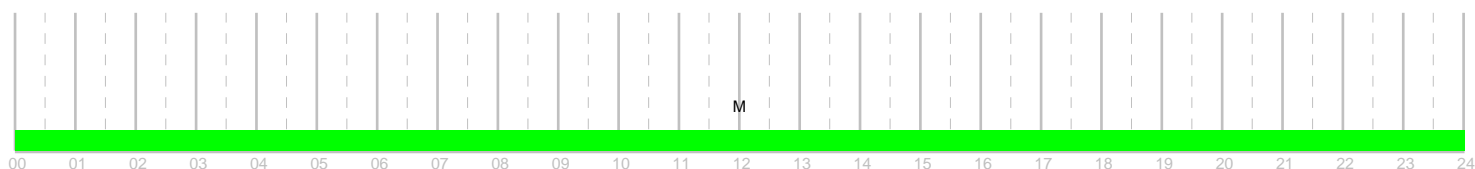

Актыwnosci	Pojazdy	Slot	Актыwnosci	Pojazdy	Slot	Актыwnosci	Pojazdy	Slot
⌂ 00:00-24:00 24:00		M						

🕒 Jazda: 00:00	✖ Praca: 00:00	☑ Gotowosc: 00:00	⌂ Postoj: 24:00	? Nieznane: 00:00

2019-10-20 Niedziela CZAS UTC Przebieg: 0 km