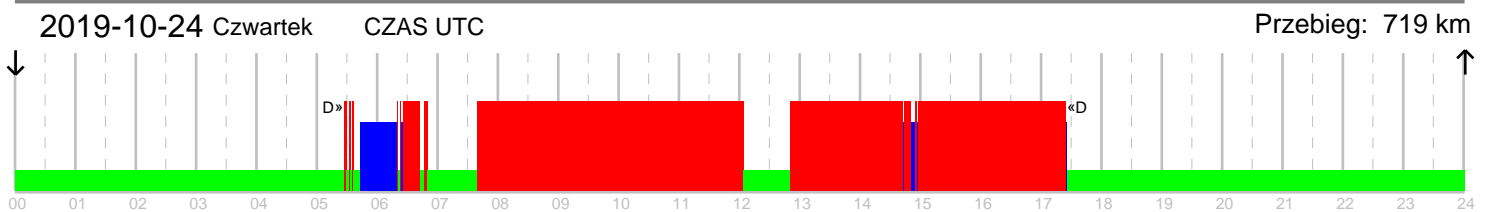

Aktywnosci	Pojazdy	Slot	Aktywnosci	Pojazdy	Slot	Aktywnosci	Pojazdy	Slot
⌂ 00:00-05:27	05:27	WX 12X21 1	⌂ 06:21-06:23	00:02	WX 12X21 1	🕒 12:50-14:42	01:52	WX 12X21 1
🕒 05:27-05:29	00:02	WX 12X21 1	🕒 06:23-06:24	00:01	WX 12X21 1	✂ 14:42-14:44	00:02	WX 12X21 1
⌂ 05:29-05:32	00:03	WX 12X21 1	✂ 06:24-06:26	00:02	WX 12X21 1	🕒 14:44-14:50	00:06	WX 12X21 1
🕒 05:32-05:33	00:01	WX 12X21 1	🕒 06:26-06:42	00:16	WX 12X21 1	✂ 14:50-14:55	00:05	WX 12X21 1
⌂ 05:33-05:35	00:02	WX 12X21 1	⌂ 06:42-06:47	00:05	WX 12X21 1	🕒 14:55-14:56	00:01	WX 12X21 1
🕒 05:35-05:36	00:01	WX 12X21 1	🕒 06:47-06:50	00:03	WX 12X21 1	✂ 14:56-14:58	00:02	WX 12X21 1