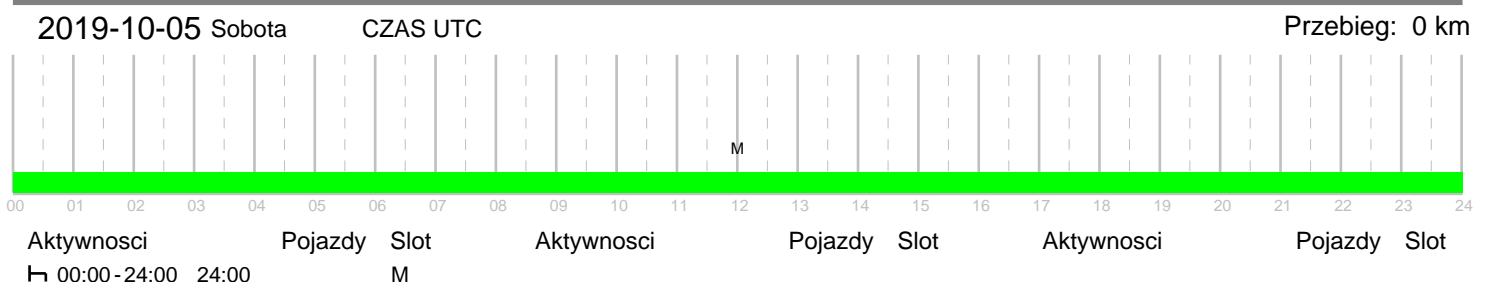

Numer karty kierowcy: 1100000004557000
 Karta ważna do 2023-04-20
 Dane w pliku od 2019-01-29 do 2019-10-31

Raport od 2019-10-03 do 2019-10-31

🕒 Jazda: 00:00 🛠️ Praca: 00:00 📦 Gotowosc: 00:00 🚗 Postoj: 24:00 ? Nieznane: 00:00

2019-10-06 Niedziela CZAS UTC

Przebieg: 0 km

Aktywnosci	Pojazdy	Slot	Aktywnosci	Pojazdy	Slot	Aktywnosci	Pojazdy	Slot
🚗 00:00-24:00		M						

🕒 Jazda: 00:00 🛠️ Praca: 00:00 📦 Gotowosc: 00:00 🚗 Postoj: 24:00 ? Nieznane: 00:00