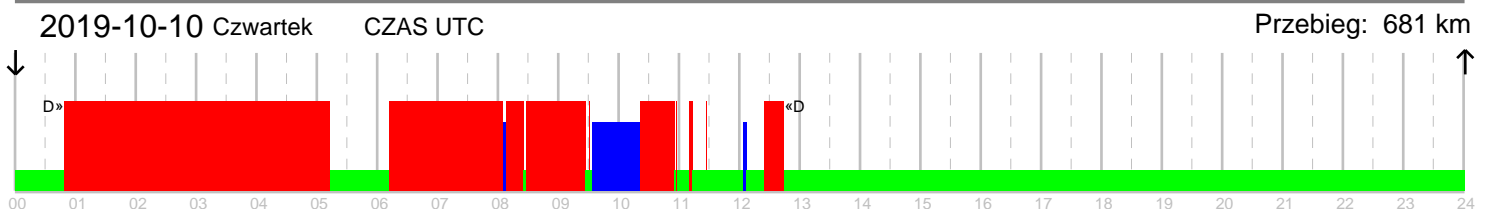

Aktywnosci	Pojazdy	Slot	Aktywnosci	Pojazdy	Slot	Aktywnosci	Pojazdy	Slot
H 00:00-00:49 00:49	WX 12X21	1	H 09:27-09:30 00:03	WX 12X21	1	⌚ 11:10-11:13 00:03	WX 12X21	1
⌚ 00:49-05:13 04:24	WX 12X21	1	⌚ 09:30-09:31 00:01	WX 12X21	1	H 11:13-11:26 00:13	WX 12X21	1
H 05:13-06:12 00:59	WX 12X21	1	H 09:31-09:34 00:03	WX 12X21	1	⌚ 11:26-11:27 00:01	WX 12X21	1
⌚ 06:12-08:05 01:53	WX 12X21	1	✕ 09:34-10:21 00:47	WX 12X21	1	H 11:27-12:04 00:37	WX 12X21	1
✕ 08:05-08:08 00:03	WX 12X21	1	⌚ 10:21-10:55 00:34	WX 12X21	1	✕ 12:04-12:07 00:03	WX 12X21	1
⌚ 08:08-08:25 00:17	WX 12X21	1	H 10:55-10:57 00:02	WX 12X21	1	H 12:07-12:25 00:18	WX 12X21	1
H 08:25-08:28 00:03	WX 12X21	1	⌚ 10:57-10:58 00:01	WX 12X21	1	⌚ 12:25-12:44 00:19	WX 12X21	1
⌚ 08:28-09:27 00:59	WX 12X21	1	H 10:58-11:10 00:12	WX 12X21	1	H 12:44-24:00 11:16	WX 12X21	1

⌚ Jazda: 08:32   ✕ Praca: 00:53   ☑ Gotowosc: 00:00   H Postoj: 14:35   ? Nieznane: 00:00
Pojazdy   Wlozenie karty   Wyjciecie karty   Pocz. stan licznika   Konc. stan licznika
WX 12X21   2019-10-10 00:00   2019-10-10 23:59   910079 km   910760 km

Czas   Rodzaj   Kraj   Stan licznika
2019-10-10 00:49   poczatek   Niemcy D   910079 km
2019-10-10 12:44   koniec   Niemcy D   910760 km

2019-10-11 Piątek CZAS UTC Przebieg: 528 km