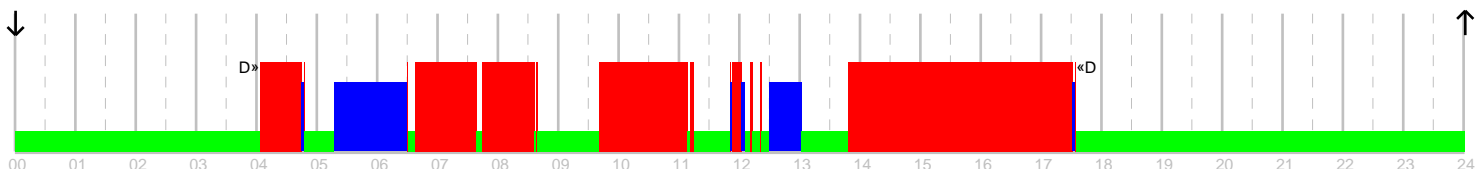

Aktywnosci	Pojazdy	Slot	Aktywnosci	Pojazdy	Slot	Aktywnosci	Pojazdy	Slot
🚗 00:00-04:04	WX 12X21	1	🕒 08:38-08:39	00:01		🚗 12:13-12:20	00:07	
🕒 04:04-04:45	WX 12X21	1	🚗 08:39-09:40	01:01		🛠️ 12:20-12:21	00:01	
🛠️ 04:45-04:47	WX 12X21	1	🕒 09:40-11:08	01:28		🕒 12:21-12:22	00:01	
🕒 04:47-04:48	WX 12X21	1	🚗 11:08-11:11	00:03		🚗 12:22-12:29	00:07	
🚗 04:48-05:17	WX 12X21	1	🕒 11:11-11:15	00:04		🛠️ 12:29-13:01	00:32	
🛠️ 05:17-06:30	WX 12X21	1	🚗 11:15-11:50	00:35		🚗 13:01-13:48	00:47	
🕒 06:30-06:31	WX 12X21	1	🕒 11:50-11:51	00:01		🕒 13:48-17:31	03:43	
🚗 06:31-06:38	WX 12X21	1	🛠️ 11:51-11:53	00:02		🛠️ 17:31-17:33	00:02	
🕒 06:38-07:39	WX 12X21	1	🕒 11:53-12:02	00:09		🕒 17:33-17:34	00:01