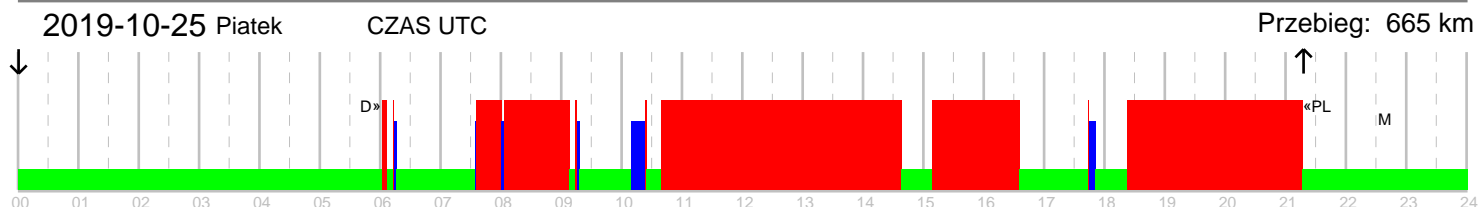

⌂ 05:36-05:43 00:07 WX 12X21 1	⌂ 06:50-07:39 00:49 WX 12X21 1	🕒 14:58-17:24 02:26 WX 12X21 1
✖ 05:43-06:20 00:37 WX 12X21 1	🕒 07:39-12:04 04:25 WX 12X21 1	✖ 17:24-17:25 00:01 WX 12X21 1
🕒 06:20-06:21 00:01 WX 12X21 1	⌂ 12:04-12:50 00:46 WX 12X21 1	⌂ 17:25-24:00 06:35 WX 12X21 1

🕒 Jazda: 09:15	✖ Praca: 00:49	☑ Gotowosc: 00:00	⌂ Postoj: 13:56	? Nieznane: 00:00

Pojazdy WX 12X21	Wlozenie karty 2019-10-24 00:00	Wyjcie karty 2019-10-24 23:59	Pocz. stan licznika 915434 km	Konc. stan licznika 916153 km

Czas 2019-10-24 05:27 2019-10-24 17:24	Rodzaj początek koniec	Kraj Niemcy D Niemcy D	Stan licznika 915434 km 916153 km

Aktywnosci	Pojazdy	Slot	Aktywnosci	Pojazdy	Slot	Aktywnosci	Pojazdy	Slot
⌂ 00:00-06:02 06:02	WX 12X21 1		🕒 08:03-09:08 01:05	WX 12X21 1		⌂ 14:38-15:08 00:30	WX 12X21 1	
🕒 06:02-06:07 00:05	WX 12X21 1		⌂ 09:08-09:14 00:06	WX 12X21 1		🕒 15:08-16:35 01:27	WX 12X21 1	
⌂ 06:07-06:13 00:06	WX 12X21 1		🕒 09:14-09:15 00:01	WX 12X21 1		⌂ 16:35-17:43 01:08	WX 12X21 1	
🕒 06:13-06:14 00:01	WX 12X21 1		✖ 09:15-09:18 00:03	WX 12X21 1		🕒 17:43-17:44 00:01	WX 12X21 1	
✖ 06:14-06:16 00:02	WX 12X21 1		⌂ 09:18-10:10 00:52	WX 12X21 1		✖ 17:44-17:50 00:06	WX 12X21 1	
⌂ 06:16-07:34 01:18	WX 12X21 1		✖ 10:10-10:23 00:13	WX 12X21 1		⌂ 17:50-18:22 00:32	WX 12X21 1	
✖ 07:34-07:35 00:01	WX 12X21 1		🕒 10:23-10:24 00:01	WX 12X21 1		🕒 18:22-21:16 02:54	WX 12X21 1	
🕒 07:35-08:00 00:25	WX 12X21 1		⌂ 10:24-10:39 00:15	WX 12X21 1		⌂ 21:16-24:00 02:44		M
✖ 08:00-08:03 00:03	WX 12X21 1		🕒 10:39-14:38 03:59	WX 12X21 1				

🕒 Jazda: 09:59	✖ Praca: 00:28	☑ Gotowosc: 00:00	⌂ Postoj: 13:33	? Nieznane: 00:00

Pojazdy WX 12X21	Wlozenie karty 2019-10-25 00:00	Wyjcie karty 2019-10-25 21:16	Pocz. stan licznika 916153 km	Konc. stan licznika 916818 km

Czas 2019-10-25 06:01 2019-10-25 21:16	Rodzaj początek koniec	Kraj Niemcy D Polska PL	Stan licznika 916153 km 916818 km