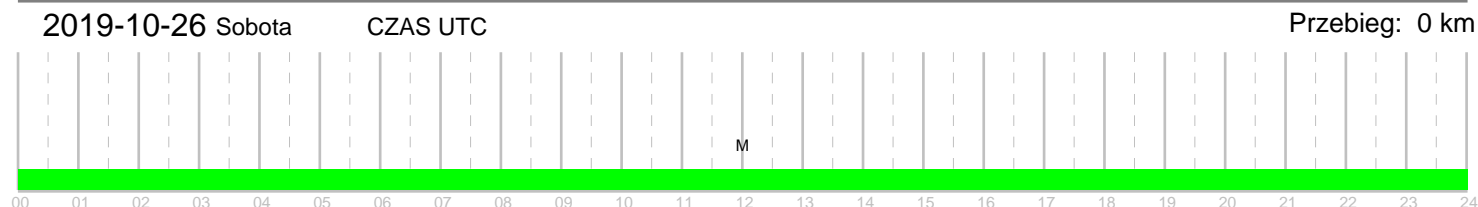

Aktywnosci	Pojazdy	Slot	Aktywnosci	Pojazdy	Slot	Aktywnosci	Pojazdy	Slot
⌂ 00:00-24:00 24:00		M						

🕒 Jazda: 00:00	✖ Praca: 00:00	☑ Gotowosc: 00:00	⌂ Postoj: 24:00	? Nieznane: 00:00